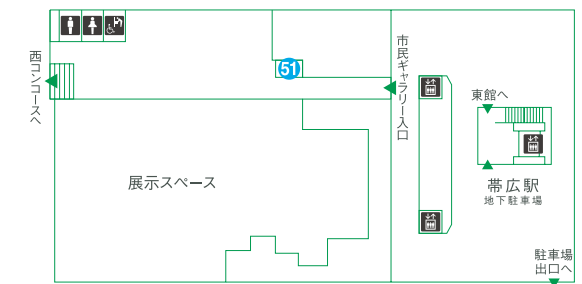

帯広市民ギャラリー(地下1F)

- ㊶ 帯広市民ギャラリー事務局 TEL.0155-25-7250