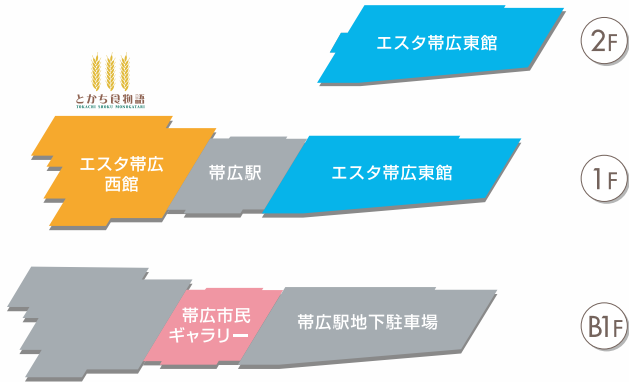

ESTA FLOOR GUIDE

エスタ帯広 フロアガイド