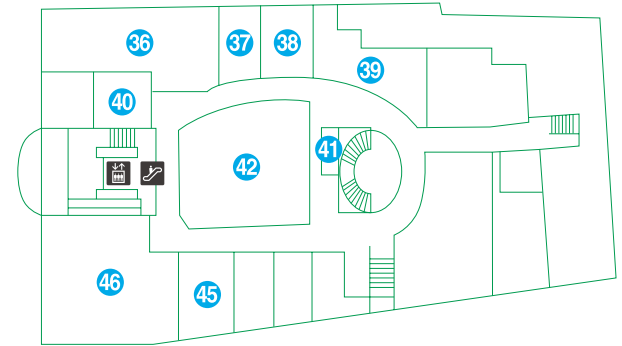

- ㉜ とちち観光情報室
- ㉝ (一社) 帯広物産協会 TEL.0155-22-7666
- ㉞ 十勝観光連盟 TEL.0155-22-1370
- ㉟ (一社) 帯広観光コンベンション協会 TEL.0155-22-8600
- ㊱ 帯広市戸籍住民課分室・パスポート事務 TEL.0155-28-2996
- ㊲ アフラック募集代理店 TEL.0120-940-727
- ㊳ とちち物産センター TEL.0155-22-7666
- ㊴ ジョブカフェ・ジョブサロン帯広 TEL.0155-26-2130
- ㊵ ハローワークしごとプラザ帯広 TEL.0155-26-1810

- お菓子・お土産・食品
- お食事・喫茶
- ファッション・雑貨他
- サービス・オフィス他

- ♿ 化粧室
- ♿ 多目的化粧室
- ♿ エレベーター
- ♿ エスカレーター