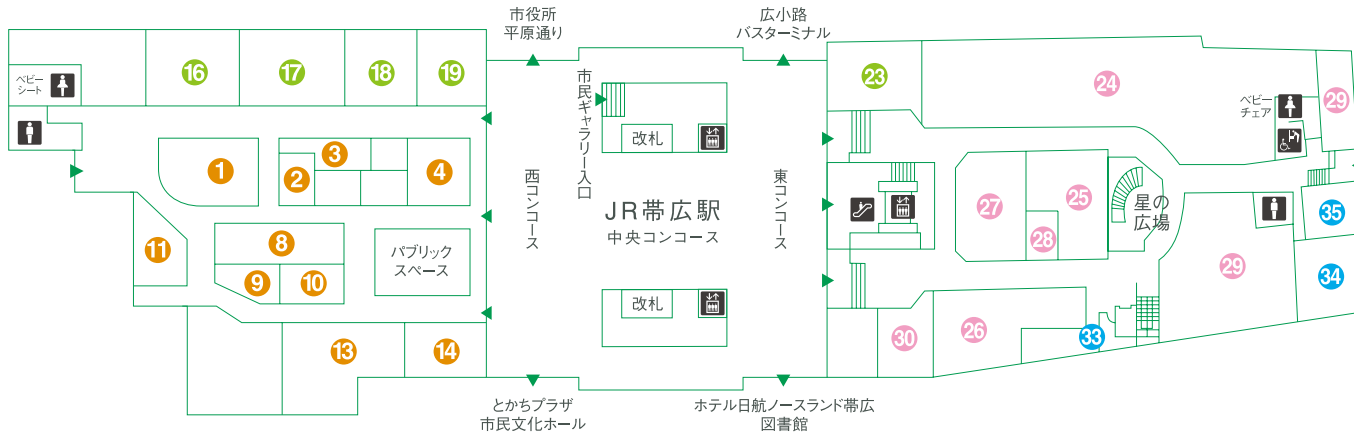

西館

十勝各地の美味しいものが勢揃い。
地元限定のあの味が楽しめます。

東館1F

ファッションから生活雑貨まで
専門店がバラエティ豊かにラインナップ。

東館2F

観光インフォメーションを始め、
役立つ情報がいっぱいのフロア。

- ① サーマン館 フジヤ (珍味・海産物・土産菓子) TEL.0155-24-1153
- ② アウトレット十勝 (菓子) TEL.0155-54-2236
- ③ チーズハットグ田舎村 (ファストフード) TEL.0155-25-7030
- ④ タニホ菓子店 (土産菓子) TEL.0155-24-0934
- ⑧ とちちブランド村 (土産菓子) TEL.0155-27-2025
- ⑨ ケーキと窯菓子ユトリベルグ (スイーツ) TEL.0155-24-2390
- ⑩ 十勝しんむら牧場クリームテラス (テイクアウトカフェ) TEL.0155-26-2346
- ⑪ クランベリー (スイーツ) TEL.0155-26-3555
- ⑬ トラントランますや (ベーカリー) TEL.0155-26-3296
- ⑭ 六花亭 (銘菓) TEL.0155-27-6667
- ⑯ 麺屋 開高 (ラーメン) TEL.0155-21-7050
- ⑰ そば・うどん 達福 (そば・うどん)
- ⑱ かき揚げのかきはげ (かき揚げ) TEL.0155-22-7077
- ⑲ 豚丼のぶたはげ (豚丼) TEL.0155-24-9822

- ⑳ KEY'S CAFE (軽食・喫茶) TEL.0155-21-1350
- ㉒ ワッツウイズ (100円ショップ) TEL.0155-67-1432
- ㉓ キッズ☆ユメカワパーク (ゲームコーナー・ガチャガチャ)
- ㉔ とくら洋品 (ミセスファッション) TEL.0155-24-0920
- ㉕ petit (ミセスファッション) TEL.0155-22-0111
- ㉖ 八廣堂 (証明写真・合鍵) TEL.0155-24-0907
- ㉗ スクオーラ帯広校 (スクール) TEL.0155-66-6307
- ㉘ 野村時計店 (時計・アクセサリ) TEL.0155-23-4429
- ㉙ 帯広信金ATM
- ㉚ 北海道クリーン・システム(株)帯広支店 TEL.0155-23-2181
- ㉛ 防災センター TEL.0155-23-2181