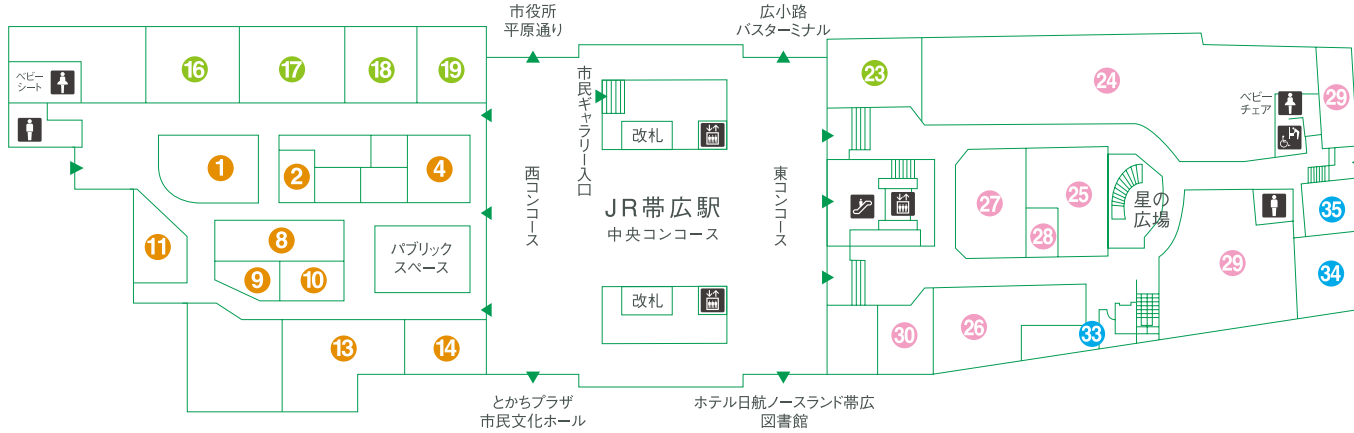

西館

十勝各地の美味しいものが勢揃い。
地元限定のあの味が楽しめます。

東館1F

ファッションから生活雑貨まで
専門店がバラエティ豊かにラインナップ。

東館2F

観光インフォメーションを始め、
役立つ情報がいっぱいのフロア。

- ① サーマン館 フジヤ (珍味・海産物・土産菓子) TEL.0155-24-1153
- ② アウトレット十勝 (菓子) TEL.0155-54-2236
- ④ タニホ菓子店 (土産菓子) TEL.0155-24-0934
- ⑧ とちちブランド村 (土産菓子) TEL.0155-27-2025
- ⑨ ケーキと窯菓子ユトリベルグ (スイーツ) TEL.0155-24-2390
- ⑩ 十勝しんむら牧場クリームテラス (テイクアウトカフェ) TEL.0155-26-2346
- ⑪ クランベリー (スイーツ) TEL.0155-26-3555
- ⑬ トラントランますや (ベーカリー) TEL.0155-26-3296
- ⑭ 六花亭 (銘菓) TEL.0155-27-6667
- ⑯ ラーメン・豚丼 青龍 (ラーメン・豚丼) TEL.0155-24-0913
- ⑰ そば・うどん 達福 (そば・うどん)
- ⑱ かき揚げのかきはげ (かき揚げ) TEL.0155-22-7077
- ⑲ 豚丼のぶたはげ (豚丼) TEL.0155-24-9822

- ⑳ KEY'S CAFE (軽食・喫茶) TEL.0155-21-1350
- ㉒ ワッツウイズ (100円ショップ) TEL.0155-67-1432
- ㉔ キッズ☆ユメカワパーク (ゲームコーナー・ガチャガチャ)
- ㉖ とくら洋品 (ミセスファッション) TEL.0155-24-0920
- ㉘ petit (ミセスファッション) TEL.0155-22-0111
- ㉚ 八廣堂 (証明写真・合鍵) TEL.0155-24-0907
- ㉜ スクオーラ帯広校 (スクール) TEL.0155-66-6307
- ㉞ 野村時計店 (時計・アクセサリ) TEL.0155-23-4429

- ㉟ 帯広信金ATM
- ㊱ 北海道クリーン・システム(株)帯広支店 TEL.0155-23-2181
- ㊳ 防災センター TEL.0155-23-2181