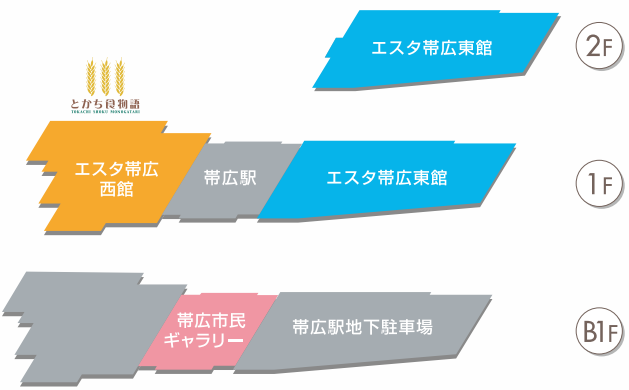

ESTA FLOOR GUIDE

エスタ帯広 フロアガイド