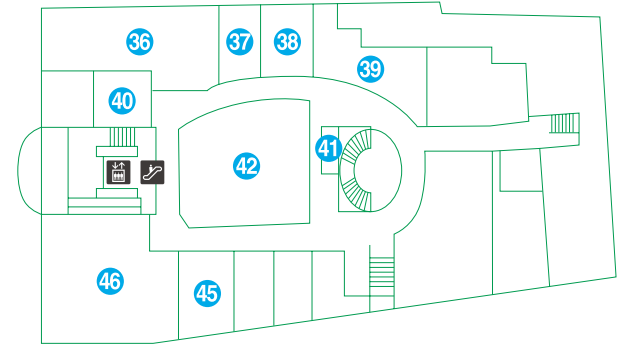

- ㉞ とちち観光情報室
- ㊱ (一社) 帯広物産協会 TEL.0155-22-7666
- ㊲ 十勝観光連盟 TEL.0155-22-1370
- ㊳ (一社) 帯広観光コンベンション協会 TEL.0155-22-8600
- ㊴ 帯広市戸籍住民課分室・パスポート事務 TEL.0155-28-2996
- ㊵ アブラック募集代理店 TEL.0120-940-727
- ㊶ とちち物産センター TEL.0155-22-7666
- ㊷ ジョブカフェ・ジョブサロン帯広 TEL.0155-26-2130
- ㊸ ハローワークしごとプラザ帯広 TEL.0155-26-1810

- お菓子・お土産・食品
- お食事・喫茶
- ファッション・雑貨他
- サービス・オフィス他

- ♿ 化粧室
- ♿ 多目的化粧室
- 🚪 エレベーター
- 🚶 エスカレーター