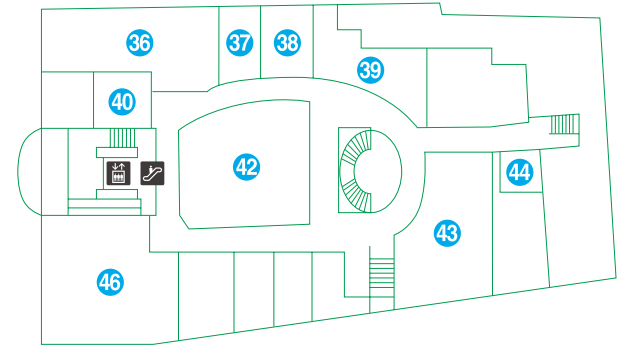

- ㉞ とちち観光情報室
- ㉟ (一社) 帯広物産協会 TEL.0155-22-7666
- ㊱ 十勝観光連盟 TEL.0155-22-1370
- ㊲ (一社) 帯広観光コンベンション協会 TEL.0155-22-8600
- ㊳ 帯広市戸籍住民課分室・パスポート事務 TEL.0155-28-2996
- ㊴ とちち物産センター TEL.0155-22-7666
- ㊵ ニチイ帯広校 (講座) TEL.0155-20-6230
- ㊶ (株) タイホウ吉岡 (宝石・時計) TEL.0155-24-0501
- ㊷ ハローワークしごとプラザ帯広 TEL.0155-26-1810
  ジョブカフェ・ジョブサロン帯広

- お菓子・お土産・食品
- お食事・喫茶
- ファッション・雑貨他
- サービス・オフィス他

- 🚻 化粧室
- 🚿 多目的化粧室
- 🚪 エレベーター
- 🚶 エスカレーター