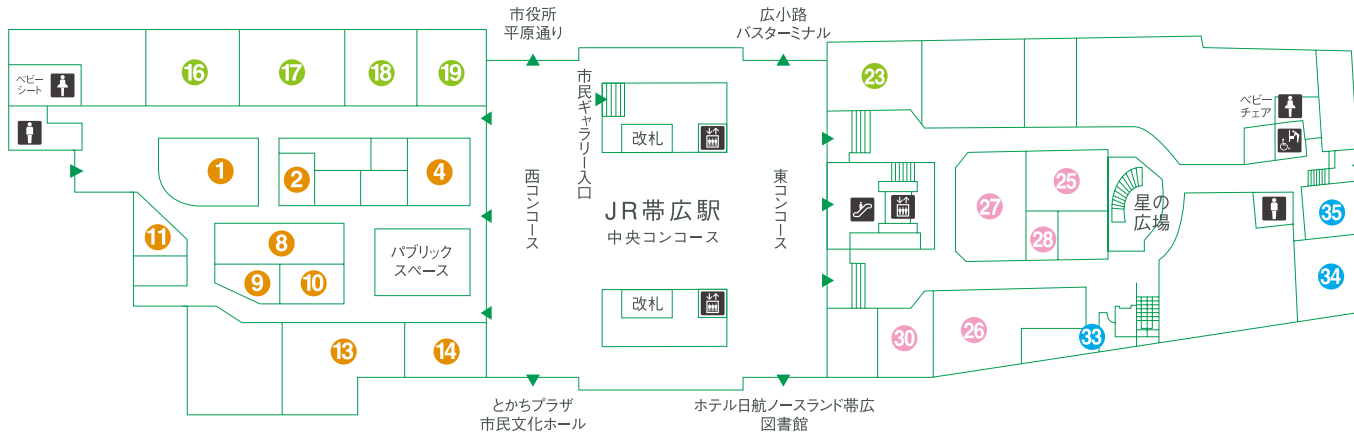

西館

十勝各地の美味しいものが勢揃い。
地元限定のあの味が楽しめます。

東館1F

ファッションから生活雑貨まで
専門店がバラエティ豊かにラインナップ。

東館2F

観光インフォメーションを始め、
役立つ情報がいっぱいのフロア。

- ① サーモン館 フジヤ (珍味・海産物・土産菓子) TEL.0155-24-1153
- ② アウトレット十勝 (菓子) TEL.0155-54-2236
- ④ タニホ菓子店 (土産菓子) TEL.0155-24-0934
- ⑧ とちちブランド村 (土産菓子) TEL.0155-27-2025
- ⑨ ケーキと窯菓子ユトリベルグ (スイーツ) TEL.0155-24-2390
- ⑩ 十勝しんむら牧場クリームテラス (テイクアウトカフェ) TEL.0155-26-2346
- ⑪ クランベリー (スイーツ) TEL.0155-26-3555
- ⑬ トラントランますや (ベーカリー) TEL.0155-26-3296
- ⑭ 六花亭 (銘菓) TEL.0155-27-6667
- ⑯ ラーメン・豚丼 青龍 (ラーメン・豚丼) TEL.0155-24-0913
- ⑰ そば・うどん 達福 (そば・うどん)
- ⑱ かき揚げのかきはげ (かき揚げ) TEL.0155-22-7077
- ⑲ 豚丼のぶたはげ (豚丼) TEL.0155-24-9822

- ⑳ KEY'S CAFE (軽食・喫茶) TEL.0155-21-1350
- ㉕ にこにこベア (ゲームコーナー)
- ㉖ とくら洋品 (ミセスファッション) TEL.0155-24-0920
- ㉗ petit (ミセスファッション) TEL.0155-22-0111
- ㉘ 八廣堂 (証明写真・合鍵) TEL.0155-24-0907
- ㉙ 野村時計店 (時計・アクセサリ) TEL.0155-23-4429

- ㉚ 帯広信金ATM
- ㉛ 北海道クリーン・システム(株)帯広支店 TEL.0155-23-2181
- ㉜ 防災センター TEL.0155-23-2181