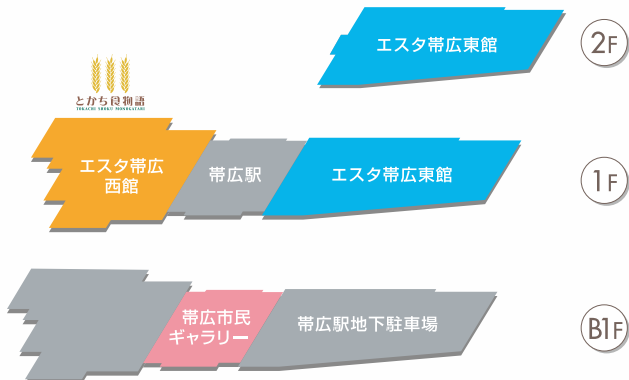

ESTA FLOOR GUIDE

エスタ帯広 フロアガイド