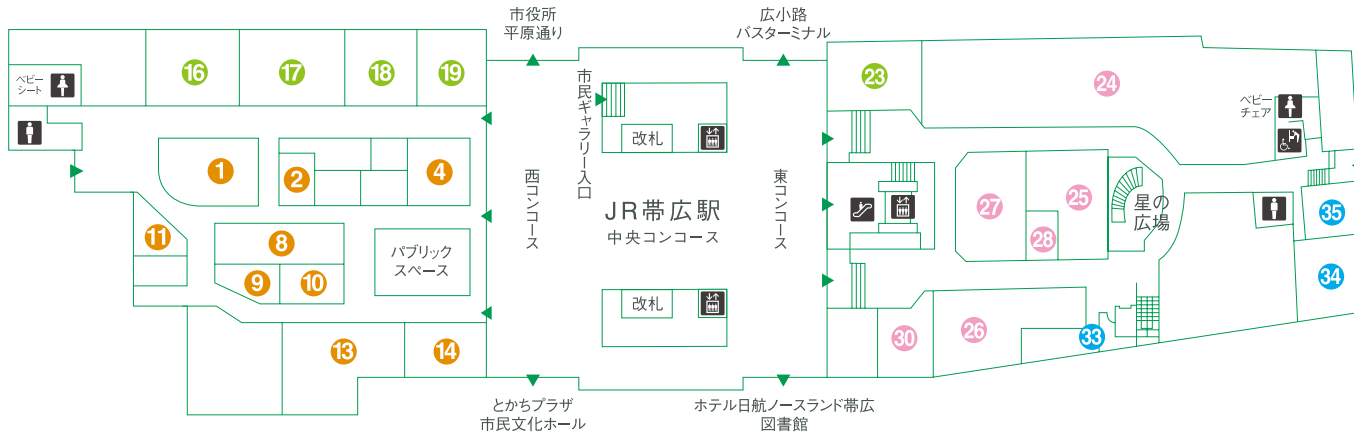

西館

十勝各地の美味しいものが勢揃い。
地元限定のあの味が楽しめます。

東館1F

ファッションから生活雑貨まで
専門店がバラエティ豊かにラインナップ。

東館2F

観光インフォメーションを始め、
役立つ情報がいっぱいのフロア。

- ① サーモン館 フジヤ (珍味・海産物・土産菓子) TEL.0155-24-1153
- ② アウトレット十勝 (菓子) TEL.0155-54-2236
- ④ タニホ菓子店 (土産菓子) TEL.0155-24-0934
- ⑧ とちちブランド村 (土産菓子) TEL.0155-27-2025
- ⑨ ケーキと窯菓子ユトリベルグ (スイーツ) TEL.0155-24-2390
- ⑩ 十勝しんむら牧場クリームテラス (テイクアウトカフェ) TEL.0155-26-2346
- ⑪ クランベリー (スイーツ) TEL.0155-26-3555
- ⑬ トラントランますや (ベーカリー) TEL.0155-26-3296
- ⑭ 六花亭 (銘菓) TEL.0155-27-6667
- ⑯ ラーメン・豚丼 青龍 (ラーメン・豚丼) TEL.0155-24-0913
- ⑰ そば・うどん 達福 (そば・うどん)
- ⑱ かき揚げのかきはげ (かき揚げ) TEL.0155-22-7077
- ⑲ 豚丼のぶたはげ (豚丼) TEL.0155-24-9822

- ⑳ KEY'S CAFE (軽食・喫茶) TEL.0155-21-1350
- ㉒ ワッツウイズ (100円ショップ) TEL.0155-67-1432
- ㉔ キッズ☆ユメカワパーク (ゲームコーナー・ガチャガチャ)
- ㉖ とくら洋品 (ミセスファッション) TEL.0155-24-0920
- ㉘ petit (ミセスファッション) TEL.0155-22-0111
- ㉚ 八廣堂 (証明写真・合鍵) TEL.0155-24-0907
- ㉜ 野村時計店 (時計・アクセサリ) TEL.0155-23-4429
- ㉞ 帯広信金ATM
- ㉟ 北海道クリーン・システム(株)帯広支店 TEL.0155-23-2181
- ㊱ 防災センター TEL.0155-23-2181