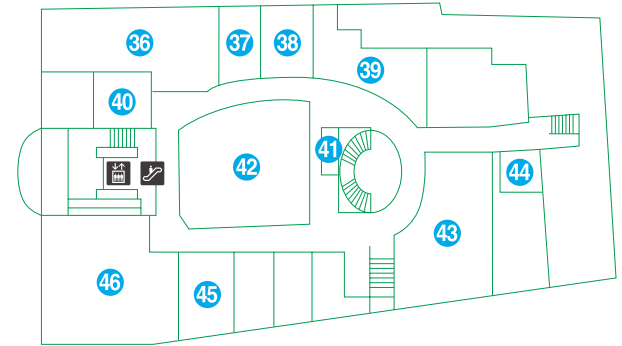

- ㉛ とちち観光情報室
- ㉜ (一社) 帯広物産協会 TEL.0155-22-7666
- ㉝ 十勝観光連盟 TEL.0155-22-1370
- ㉞ (一社) 帯広観光コンベンション協会 TEL.0155-22-8600
- ㉟ 帯広市戸籍住民課分室・パスポート事務 TEL.0155-28-2996
- ㊱ アフック募集代理店 TEL.0120-940-727
- ㊲ とちち物産センター TEL.0155-22-7666
- ㊳ ニチイ帯広校 (講座) TEL.0155-20-6230
- ㊴ (株) タイハウ吉岡 (宝石・時計) TEL.0155-24-0501
- ㊵ ジョブカフェ・ジョブサロン帯広 TEL.0155-26-2130
- ㊶ ハローワークしごとプラザ帯広 TEL.0155-26-1810

- お菓子・お土産・食品
- お食事・喫茶
- ファッション・雑貨他
- サービス・オフィス他

- ♿ 化粧室
- ♿ 多目的化粧室
- ♿ エレベーター
- ♿ エスカレーター