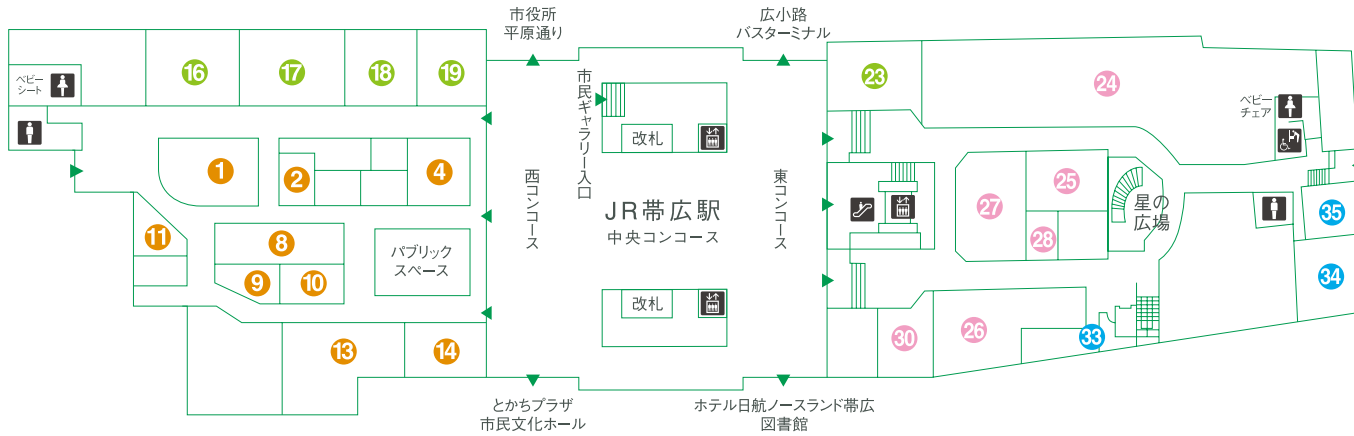

西館

十勝各地の美味しいものが勢揃い。
地元限定のあの味が楽しめます。

東館1F

ファッションから生活雑貨まで
専門店がバラエティ豊かにラインナップ。

東館2F

観光インフォメーションを始め、
役立つ情報がいっぱいのフロア。

- ① サーマン館 フジヤ (珍味・海産物・土産菓子) TEL.0155-24-1153
- ② アウトレット十勝 (菓子) TEL.0155-54-2236
- ④ タニホ菓子店 (土産菓子) TEL.0155-24-0934
- ⑧ とちちブランド村 (土産菓子) TEL.0155-27-2025
- ⑨ ケーキと窯菓子ユトリベルグ (スイーツ) TEL.0155-24-2390
- ⑩ 十勝しんむら牧場クリームテラス (テイクアウトカフェ) TEL.0155-26-2346
- ⑪ クランベリー (スイーツ) TEL.0155-26-3555
- ⑬ トラントランますや (ベーカリー) TEL.0155-26-3296
- ⑭ 六花亭 (銘菓) TEL.0155-27-6667
- ⑯ ラーメン・豚丼 青龍 (ラーメン・豚丼) TEL.0155-24-0913
- ⑰ そば・うどん 達福 (そば・うどん)
- ⑱ かき揚げのかきはげ (かき揚げ) TEL.0155-22-7077
- ⑲ 豚丼のぶたはげ (豚丼) TEL.0155-24-9822

- ⑳ KEY'S CAFE (軽食・喫茶) TEL.0155-21-1350
- ㉒ ワッツウイズ (100円ショップ) TEL.0155-67-1432
- ㉓ にこにこベア (ゲームコーナー)
- ㉔ とくら洋品 (ミセスファッション) TEL.0155-24-0920
- ㉕ petit (ミセスファッション) TEL.0155-22-0111
- ㉖ 八廣堂 (証明写真・合鍵) TEL.0155-24-0907
- ㉗ 野村時計店 (時計・アクセサリ) TEL.0155-23-4429
- ㉘ 帯広信金ATM
- ㉙ 北海道クリーン・システム(株)帯広支店 TEL.0155-23-2181
- ㉚ 防災センター TEL.0155-23-2181