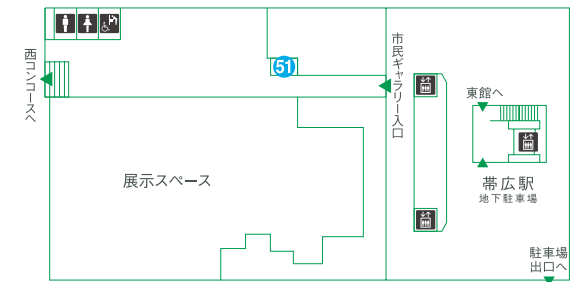

帯広市民ギャラリー(地下1F)

- ㉟ 帯広市民ギャラリー事務局 TEL.0155-25-7250