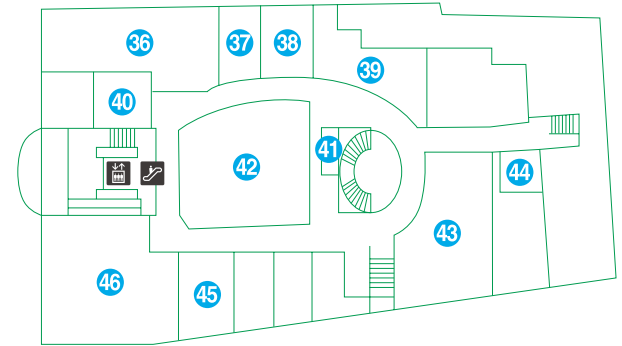

- ㉞ とちち観光情報室
- ㉟ (一社) 帯広物産協会 TEL.0155-22-7666
- ㊱ 十勝観光連盟 TEL.0155-22-1370
- ㊲ (一社) 帯広観光コンベンション協会 TEL.0155-22-8600
- ㊳ 帯広市戸籍住民課分室・パスポート事務 TEL.0155-28-2996
- ㊴ アフック募集代理店 TEL.0120-940-727
- ㊵ とちち物産センター TEL.0155-22-7666
- ㊶ ニチイ帯広校 (講座) TEL.0155-20-6230
- ㊷ (株) タイハウ吉岡 (宝石・時計) TEL.0155-24-0501
- ㊸ ジョブカフェ・ジョブサロン帯広 TEL.0155-26-2130
- ㊹ ハローワークしごとプラザ帯広 TEL.0155-26-1810

- お菓子・お土産・食品
- お食事・喫茶
- ファッション・雑貨他
- サービス・オフィス他

- ♿ 化粧室
- ♿ 多目的化粧室
- ♿ エレベーター
- ♿ エスカレーター