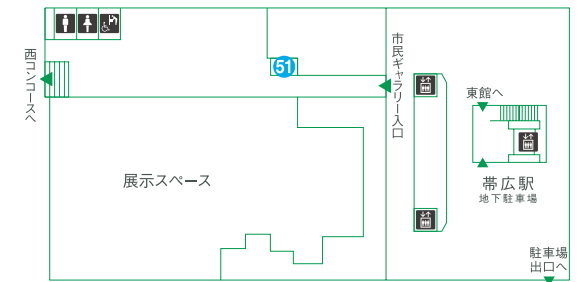

帯広市民ギャラリー(地下1F)

- ㊺ 帯広市民ギャラリー事務局 TEL.0155-25-7250