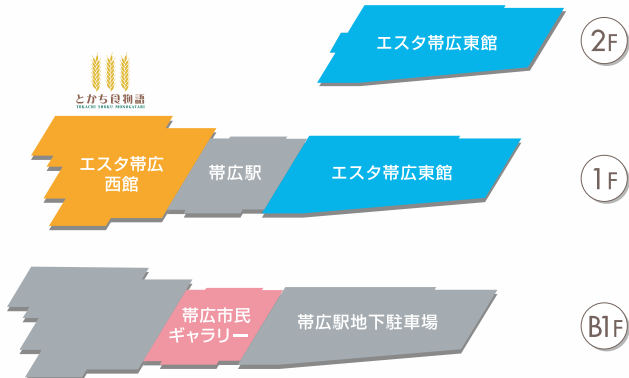

ESTA FLOOR GUIDE

エスタ帯広 フロアガイド