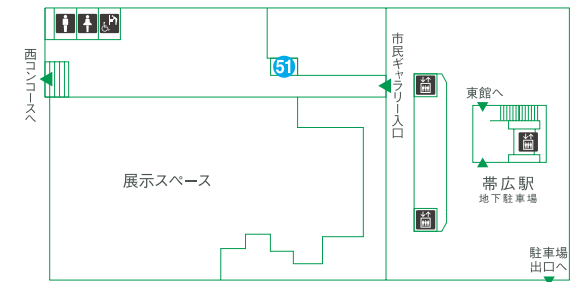

- お菓子・お土産・食品
- お食事・喫茶
- ファッション・雑貨他
- サービス・オフィス他

- ♿ 化粧室
- ♿ 多目的化粧室
- ♿ エレベーター
- ♿ エスカレーター

帯広市民ギャラリー(地下1F)

- ㉠ 帯広市民ギャラリー事務局 TEL.0155-25-7250