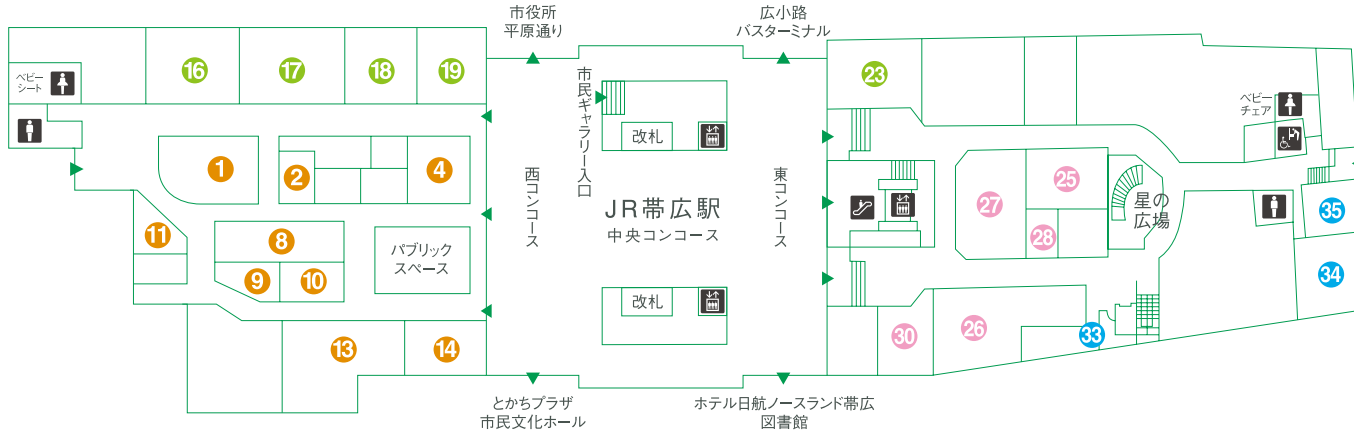

西館

十勝各地の美味しいものが勢揃い。
地元限定のあの味が楽しめます。

東館1F

ファッションから生活雑貨まで
専門店がバラエティ豊かにラインナップ。

東館2F

観光インフォメーションを始め、
役立つ情報がいっぱいのフロア。

- ① サーモン館 フジヤ (珍味・海産物・土産菓子) TEL.0155-24-1153
- ② アウトレット十勝 (菓子) TEL.0155-54-2236
- ④ タニホ菓子店 (土産菓子) TEL.0155-24-0934
- ⑧ とちちブランド村 (土産菓子) TEL.0155-27-2025
- ⑨ ケーキと窯菓子ユトリベルグ (スイーツ) TEL.0155-24-2390
- ⑩ 十勝しんむら牧場クリームテラス (テイクアウトカフェ) TEL.0155-26-2346
- ⑪ クランベリー (スイーツ) TEL.0155-26-3555
- ⑬ トラントランますや (ベーカリー) TEL.0155-26-3296
- ⑭ 六花亭 (銘菓) TEL.0155-27-6667
- ⑯ ラーメン・豚丼 青龍 (ラーメン・豚丼) TEL.0155-24-0913
- ⑰ そば・うどん 達福 (そば・うどん)
- ⑱ かき揚げのかきはげ (かき揚げ) TEL.0155-22-7077
- ⑲ 豚丼のぶたはげ (豚丼) TEL.0155-24-9822

- ⑳ KEY'S CAFE (軽食・喫茶) TEL.0155-21-1350
- ㉕ にこにこベア (ゲームコーナー)
- ㉖ とくら洋品 (ミセスファッション) TEL.0155-24-0920
- ㉗ petit (ミセスファッション) TEL.0155-22-0111
- ㉘ 八廣堂 (証明写真・合鍵) TEL.0155-24-0907
- ㉙ 野村時計店 (時計・アクセサリ) TEL.0155-23-4429

- ㉚ 帯広信金ATM
- ㉛ 北海道クリーン・システム(株)帯広支店 TEL.0155-23-2181
- ㉜ 防災センター TEL.0155-23-2181