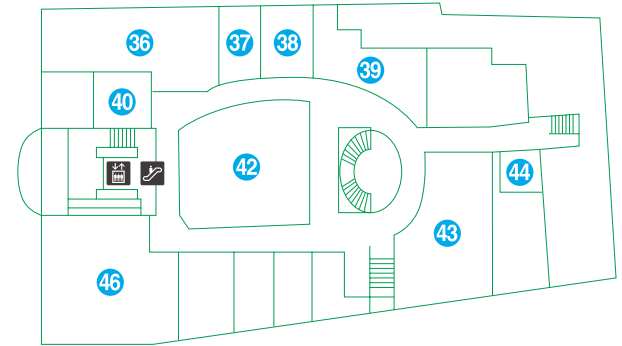

- ㉞ とちち観光情報室
- ㉟ (一社) 帯広物産協会 TEL.0155-22-7666
- ㊱ 十勝観光連盟 TEL.0155-22-1370
- ㊲ (一社) 帯広観光コンベンション協会 TEL.0155-22-8600
- ㊳ 帯広市戸籍住民課分室・パスポート事務 TEL.0155-28-2996
- ㊴ とちち物産センター TEL.0155-22-7666
- ㊵ ニチイ帯広校 (講座) TEL.0155-20-6230
- ㊶ (株) タイホウ吉岡 (宝石・時計) TEL.0155-24-0501
- ㊷ ハローワークしごとプラザ帯広 TEL.0155-26-1810
  ジョブカフェ・ジョブサロン帯広

- お菓子・お土産・食品
- お食事・喫茶
- ファッション・雑貨他
- サービス・オフィス他

- ♿ 化粧室
- ♿ 多目的化粧室
- ♿ エレベーター
- ♿ エスカレーター