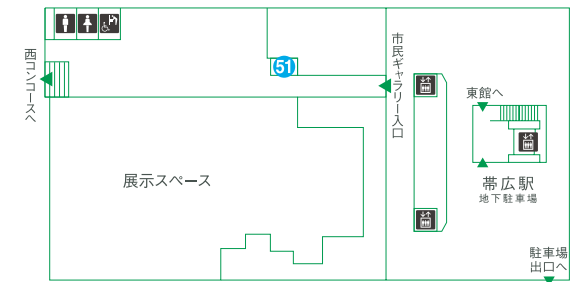

観光インフォメーションを始め、
役立つ情報がいっぱいのフロア。

- ① サーマン館 フジヤ (珍味・海産物・土産菓子) TEL.0155-24-1153
- ② アウトレット十勝 (菓子) TEL.0155-54-2236
- ④ タニホ菓子店 (土産菓子) TEL.0155-24-0934
- ⑧ とちちブランド村 (土産菓子) TEL.0155-27-2025
- ⑨ ケーキと窯菓子ユトリベルグ (スイーツ) TEL.0155-24-2390
- ⑩ 十勝しんむら牧場クリームテラス (テイクアウトカフェ) TEL.0155-26-2346
- ⑪ クランベリー (スイーツ) TEL.0155-26-3555
- ⑬ トラントランますや (ベーカリー) TEL.0155-26-3296
- ⑭ 六花亭 (銘菓) TEL.0155-27-6667
- ⑯ ラーメン・豚丼 青龍 (ラーメン・豚丼) TEL.0155-24-0913
- ⑰ かき揚げのかきはげ (かき揚げ) TEL.0155-22-7077
- ⑲ 豚丼のぶたはげ (豚丼) TEL.0155-24-9822
- ⑳ KEY'S CAFE (軽食・喫茶) TEL.0155-21-1350
- ㉒ キャン・ドウ (100円ショップ) TEL.0155-23-2962
- ㉓ にこにこベア (ゲームコーナー)
- ㉔ とくら洋品 (ミセスファッション) TEL.0155-24-0920
- ㉕ petit (ミセスファッション) TEL.0155-22-0111
- ㉖ 八廣堂 (証明写真・合鍵) TEL.0155-24-0907
- ㉗ 野村時計店 (時計・アクセサリ) TEL.0155-23-4429
- ㉘ 帯広信金ATM
- ㉙ 北海道クリーン・システム(株)帯広支店 TEL.0155-23-2181
- ㉚ 防災センター TEL.0155-23-2181

- お菓子・お土産・食品
- お食事・喫茶
- ファッション・雑貨他
- サービス・オフィス他

- 🚻 化粧室
- 🚿 多目的化粧室
- 🚪 エレベーター
- 🚶 エスカレーター

帯広市民ギャラリー(地下1F)

- ㊵ 帯広市民ギャラリー事務局 TEL.0155-25-7250