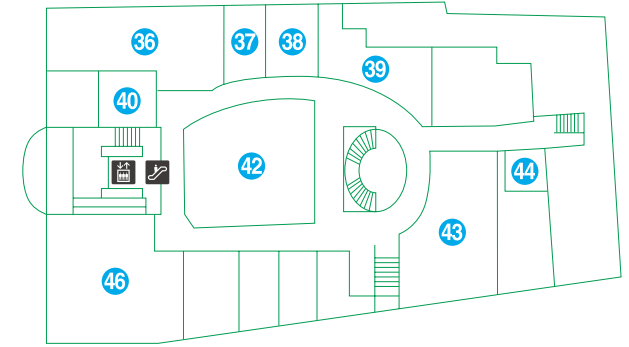

- ㉛ とちち観光情報室
- ㉜ (一社) 帯広物産協会 TEL.0155-22-7666
- ㉝ 十勝観光連盟 TEL.0155-22-1370
- ㉞ (一社) 帯広観光コンベンション協会 TEL.0155-22-8600
- ㉟ 帯広市戸籍住民課分室・パスポート事務 TEL.0155-28-2996
- ㊱ とちち物産センター TEL.0155-22-7666
- ㊲ ニチイ帯広校 (講座) TEL.0155-20-6230
- ㊳ (株) タイホウ吉岡 (宝石・時計) TEL.0155-24-0501
- ㊴ ハローワークしごとプラザ帯広 TEL.0155-26-1810
  ジョブカフェ・ジョブサロン帯広

- お菓子・お土産・食品
- お食事・喫茶
- ファッション・雑貨他
- サービス・オフィス他

- 🚻 化粧室
- 🚿 多目的化粧室
- 🚪 エレベーター
- 🚶 エスカレーター