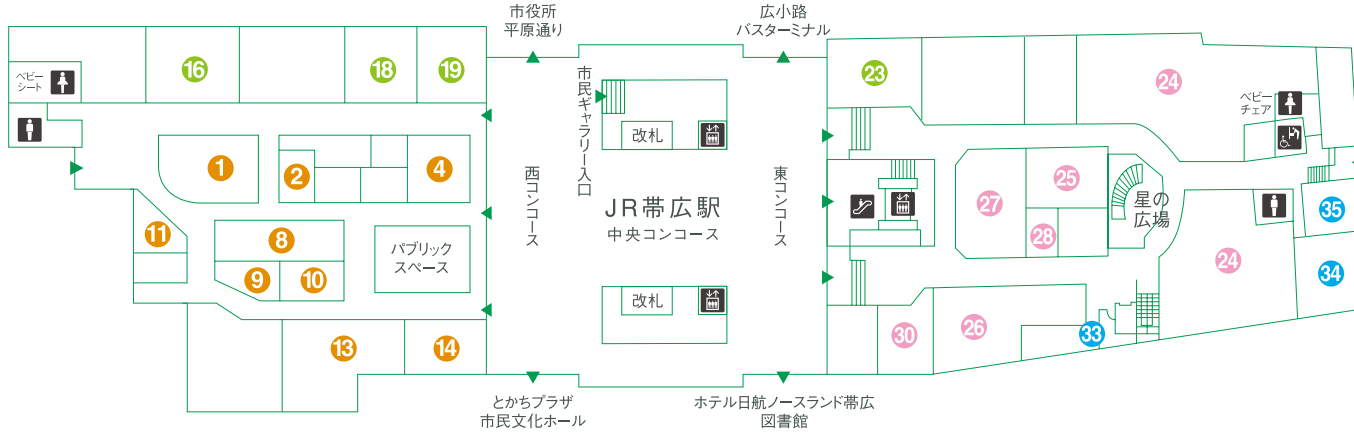

西館

十勝各地の美味しいものが勢揃い。
地元限定のあの味が楽しめます。

東館1F

ファッションから生活雑貨まで
専門店がバラエティ豊かにラインナップ。

東館2F

観光インフォメーションを始め、
役立つ情報がいっぱいのフロア。

- ① サーマン館 フジヤ (珍味・海産物・土産菓子) TEL.0155-24-1153
- ② アウトレット十勝 (菓子) TEL.0155-54-2236
- ④ タニホ菓子店 (土産菓子) TEL.0155-24-0934
- ⑧ とちちブランド村 (土産菓子) TEL.0155-27-2025
- ⑨ ケーキと窯菓子ユトリベルグ (スイーツ) TEL.0155-24-2390
- ⑩ 十勝しんむら牧場クリームテラス (テイクアウトカフェ) TEL.0155-26-2346
- ⑪ クランベリー (スイーツ) TEL.0155-26-3555
- ⑬ トラントランますや (ベーカリー) TEL.0155-26-3296
- ⑭ 六花亭 (銘菓) TEL.0155-27-6667
- ⑯ ラーメン・豚丼 青龍 (ラーメン・豚丼) TEL.0155-24-0913
- ⑰ かき揚げのかきはげ (かき揚げ) TEL.0155-22-7077
- ⑲ 豚丼のぶたはげ (豚丼) TEL.0155-24-9822
- ⑳ KEY'S CAFE (軽食・喫茶) TEL.0155-21-1350
- ㉒ キャン・ドウ (100円ショップ) TEL.0155-23-2962
- ㉓ にこにこベア (ゲームコーナー)
- ㉔ とくら洋品 (ミセスファッション) TEL.0155-24-0920
- ㉕ petit (ミセスファッション) TEL.0155-22-0111
- ㉖ 八廣堂 (証明写真・合鍵) TEL.0155-24-0907
- ㉗ 野村時計店 (時計・アクセサリ) TEL.0155-23-4429
- ㉘ 帯広信金ATM
- ㉙ 北海道クリーン・システム(株)帯広支店 TEL.0155-23-2181
- ㉚ 防災センター TEL.0155-23-2181